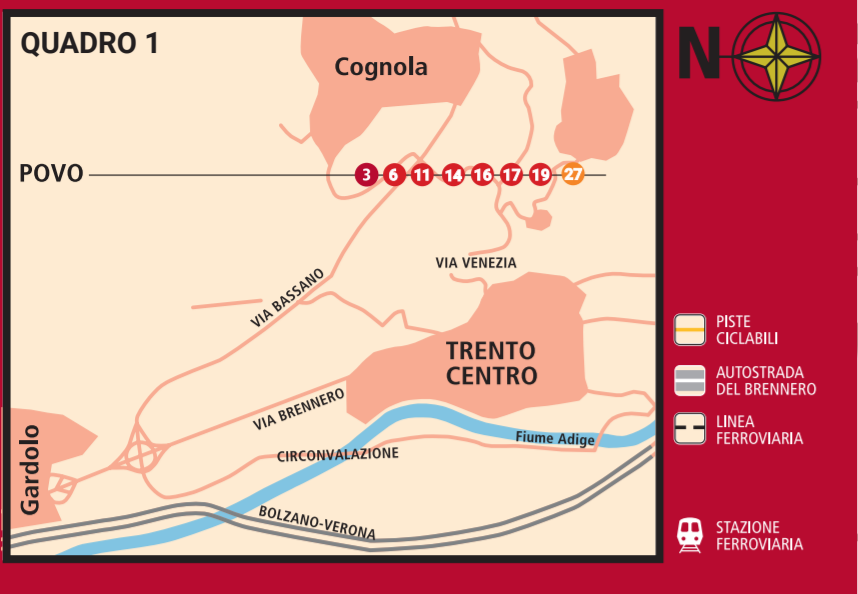

- PISTE CICLABILI
- AUTOSTRADA DEL BRENNERO
- LINEA FERROVIARIA
- STAZIONE FERROVIARIA

DIREZIONE
via Solteri, 43/5
via Centochiavi, 18

DIREZIONE
TRENTO
NORD
San Michele
all'Adige

DIREZIONE
ROVERETO
Scienze
Cognitive
CiMEC

DIREZIONE
ROVERETO
Scienze
Cognitive
CiMEC

TRENTO